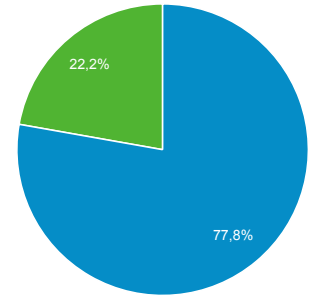

30 Ara 2015 - 29 Oca 2016

Kitleye Genel Bakış

Tüm Oturumlar
%100,00

Genel Bakış

Oturum
8.463Kullanıcılar
6.999Sayfa Görüntüleme Sayısı
33.981Sayfa / Oturum
4,02Ort. Oturum Süresi
00:01:51Hemen Çıkma Oranı
%6,71Yeni Oturumların Yüzdesi
%77,64

■ New Visitor ■ Returning Visitor

Dil	Oturum	% Oturum
1. tr	6.088	%71,94
2. tr-tr	1.710	%20,21
3. en-us	300	%3,54
4. ru	144	%1,70
5. en	98	%1,16
6. ru-ru	43	%0,51
7. en-gb	18	%0,21
8. (not set)	8	%0,09
9. c	7	%0,08
10. de-de	7	%0,08