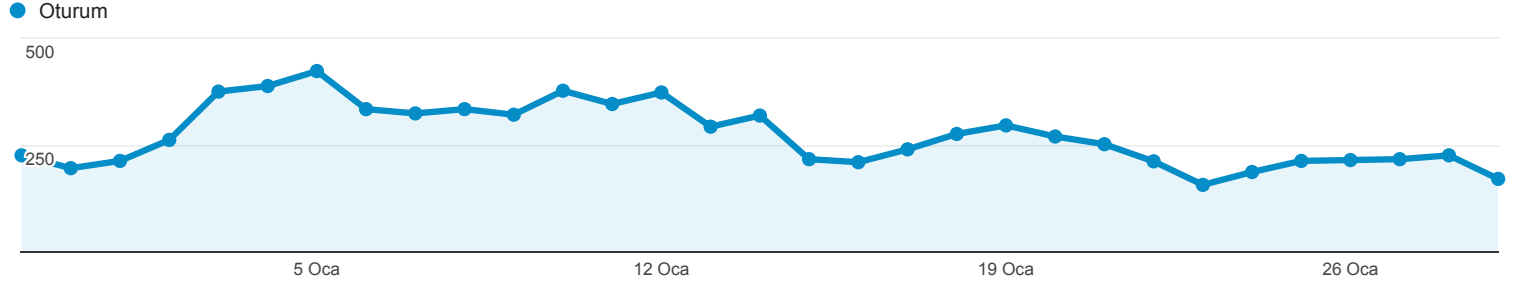

30 Ara 2015 - 29 Oca 2016

Kitleye Genel Bakış

Tüm Oturumlar
%100,00

Genel Bakış

Oturum
8.463Kullanıcılar
6.999Sayfa Görüntüleme Sayısı
33.981Sayfa / Oturum
4,02Ort. Oturum Süresi
00:01:51Hemen Çıkma Oranı
%6,71Yeni Oturumların Yüzdesi
%77,64

■ New Visitor ■ Returning Visitor

Dil	Oturum	% Oturum
1. tr	6.088	%71,94
2. tr-tr	1.710	%20,21
3. en-us	300	%3,54
4. ru	144	%1,70
5. en	98	%1,16
6. ru-ru	43	%0,51
7. en-gb	18	%0,21
8. (not set)	8	%0,09
9. c	7	%0,08
10. de-de	7	%0,08