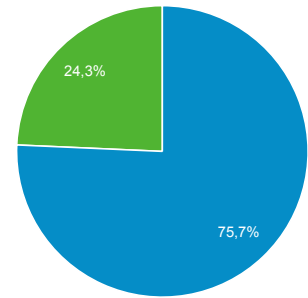

2 May 2016 - 1 Haz 2016

Kitleye Genel Bakış

Tüm Kullanıcılar
%100,00 Oturum

Genel Bakış

Oturum
7.483Kullanıcılar
6.022Sayfa Görüntüleme Sayısı
28.651Sayfa / Oturum
3,83Ort. Oturum Süresi
00:01:52Hemen Çıkma Oranı
%6,27Yeni Oturumların Yüzdesi
%75,56

■ New Visitor ■ Returning Visitor

Dil	Oturum	% Oturum
1. tr	5.421	%72,44
2. tr-tr	1.322	%17,67
3. en-us	342	%4,57
4. ru	101	%1,35
5. en	78	%1,04
6. (not set)	69	%0,92
7. c	51	%0,68
8. ru-ru	37	%0,49
9. en-gb	20	%0,27
10. de	14	%0,19