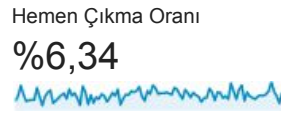

4 Kas 2015 - 11 Şub 2016

Kitleye Genel Bakış

Tüm Oturumlar
%100,00

Genel Bakış

■ New Visitor ■ Returning Visitor

Dil	Oturum	% Oturum
1. tr	17.285	%71,19
2. tr-tr	4.659	%19,19
3. en-us	1.331	%5,48
4. ru	344	%1,42
5. en	274	%1,13
6. ru-ru	126	%0,52
7. en-gb	69	%0,28
8. de	30	%0,12
9. c	27	%0,11
10. (not set)	20	%0,08