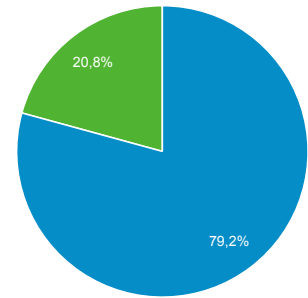

4 Kas 2015 - 11 Şub 2016

Kitleye Genel Bakış

Tüm Oturumlar
%100,00

Genel Bakış

■ New Visitor ■ Returning Visitor

Dil	Oturum	% Oturum
1. tr	17.285	%71,19
2. tr-tr	4.659	%19,19
3. en-us	1.331	%5,48
4. ru	344	%1,42
5. en	274	%1,13
6. ru-ru	126	%0,52
7. en-gb	69	%0,28
8. de	30	%0,12
9. c	27	%0,11
10. (not set)	20	%0,08